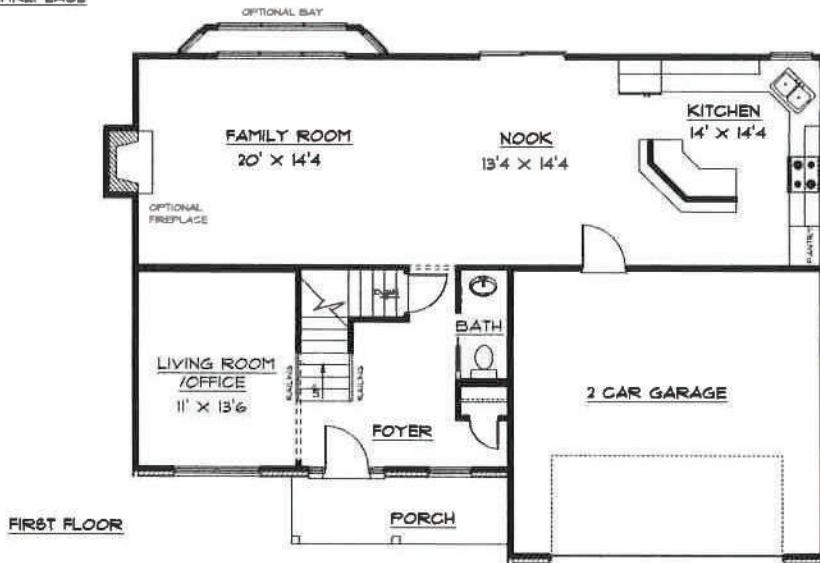

THE NATALIE

THE NATALIE

OPTIONAL FIREPLACE

OPTIONAL HEARTH ROOM

FIRST FLOOR

SECOND FLOOR

OPTIONAL MASTER BATH

2501 SQ FT